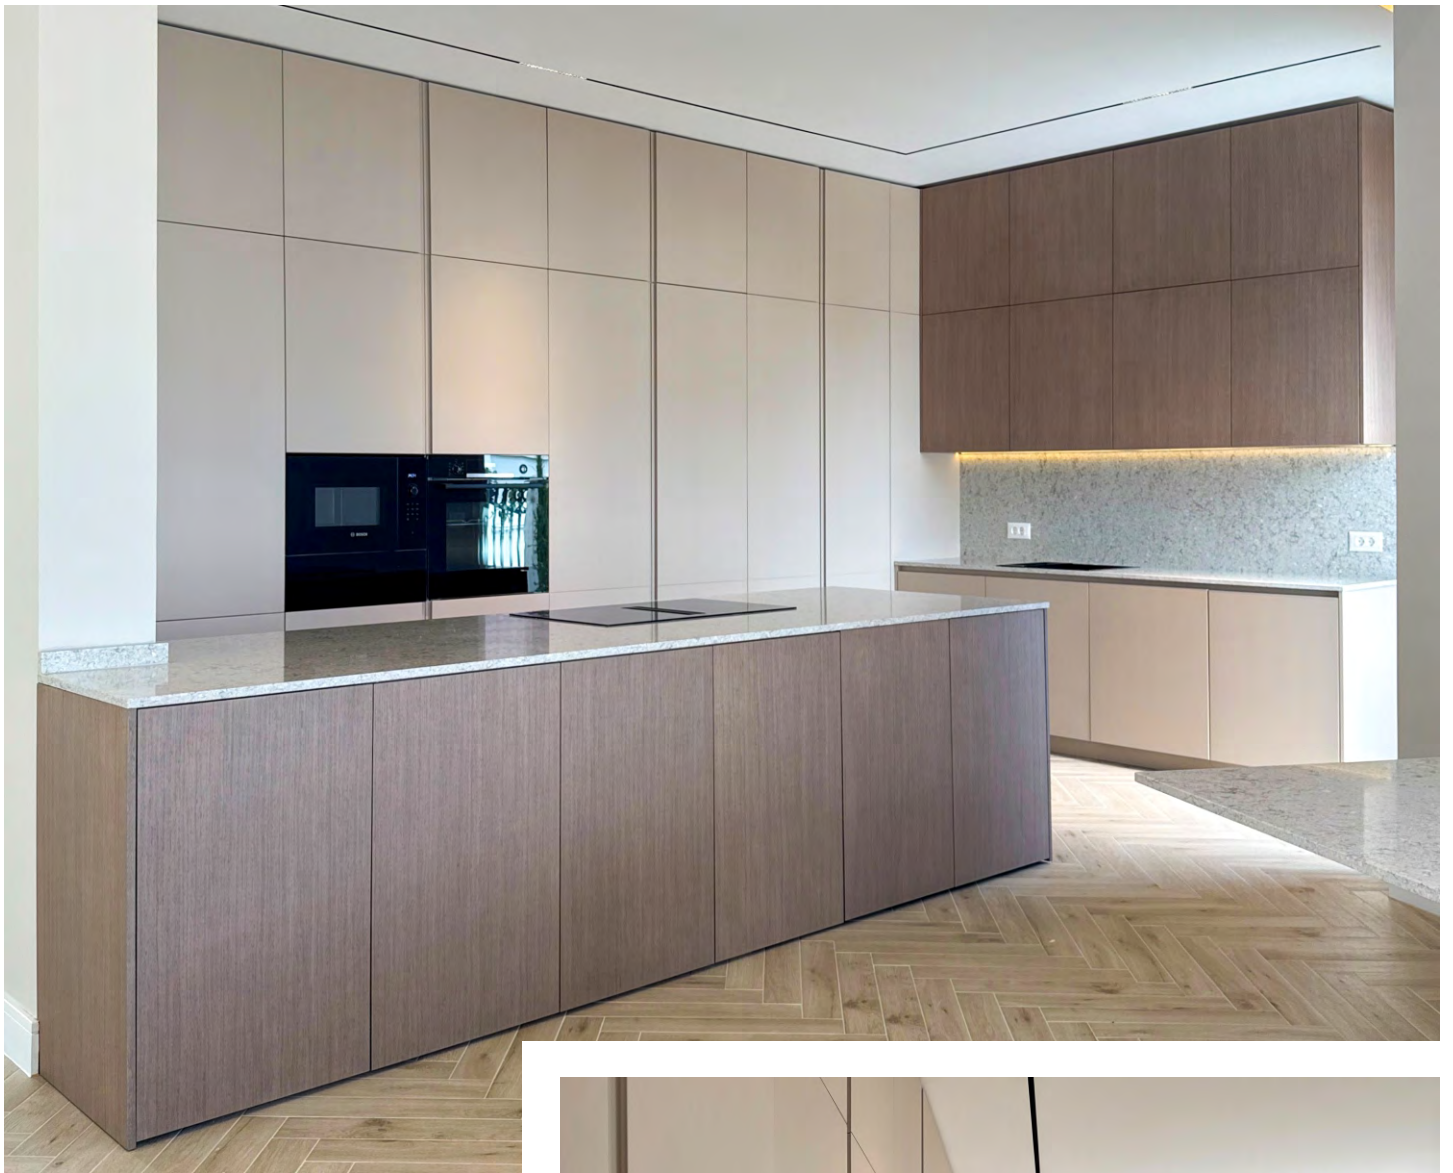

*„Wir schaffen Kunst, Design und
Funktionen die jedes Detail hervorheben
- das begeistert uns.“*

Küchen

Natürliche Eleganz in jedem Detail

Inspiriert von den Details der natürlichen Struktur des Holzes, der Neutralität der Farben und der Helligkeit, die sich harmonisch in den Räumen widerspiegelt. Aus diesen Elementen entsteht eine harmonische Verbindung zwischen Texturen, Formen und Farben, die eine ruhige und elegante Atmosphäre schafft. Jede visuelle Entscheidung ist darauf ausgerichtet, ein Gefühl der Ruhe und ästhetischen Ausgewogenheit zu vermitteln.

Dieses Küchenmodell wurde so entworfen, dass es die natürlichen Formen mit modernen Elementen verbindet und so ein modernes und funktionales Ambiente schafft. Die klaren Linien, die raffinierte Ausstattung und die hochwertigen Materialien vereinen sich zu einem zentralen Punkt im Haus, wo Ästhetik auf Komfort trifft.

Minimalistischer Stil

Harmonische Küchen

Die Küche fügt sich harmonisch in das zentrale Element der Umgebung ein und bietet viel Arbeitsfläche, maximalen Komfort und außergewöhnliche Funktionalität. Es wurde mit Blick auf die Integration von Energieeffizienz, praktischen Funktionen und Kochflächen entworfen, um jede Aktivität zu vereinfachen. Klare Linien, hochwertige Materialien und ein elegantes Design schaffen eine moderne und einladende Atmosphäre, in der das Kochen zu einem gemeinsamen Erlebnis wird und jeder gesellige Moment in der Küche zu einem besonderen Ereignis wird.