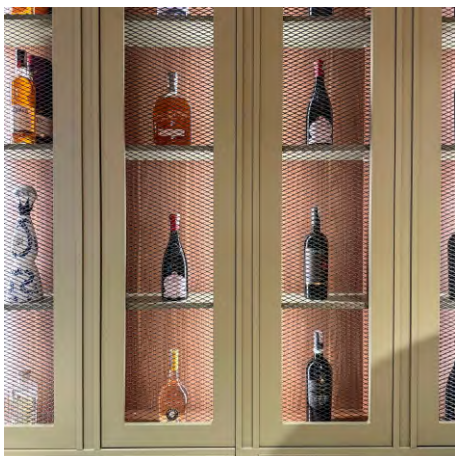

Details

*„Die Umgebung, die uns umgibt, Stil und
Funktion, die im Gedächtnis bleiben.“*

Innenarchitektur

Harmonie, Tradition und moderne Raffinesse

Es wurde von unserem Team mit Liebe zum Detail entworfen und umgesetzt. Der Teil der Wand, an dem die Fliesen angebracht sind, wurde mit besonderer Sorgfalt gestaltet, wodurch Eleganz und Funktionalität miteinander verbunden werden. Die Struktur der vertikalen und horizontalen Elemente schafft einen visuellen Rhythmus, der diese Wand nicht nur praktisch, sondern auch zu einem dekorativen Element der Umgebung macht. Die helle Farbe der Möbel harmoniert perfekt mit den warmen Farbtönen des Naturholzes, während die integrierten Einlegeböden die Konturen der Regale betonen und die ausgestellten Objekte perfekt zur Geltung bringen. Dieser Kontrast zwischen den klaren Linien und den eleganten Nuancen der Glaselemente schafft eine raffinierte Atmosphäre, in der sich Natürlichkeit und Eleganz zu einem einzigartigen visuellen Erlebnis verbinden. Das Ergebnis ist ein Raum, der zum Verweilen einlädt, die Harmonie zwischen modernem Design und sorgfältig ausgewählten Farben und Formen widerspiegelt.