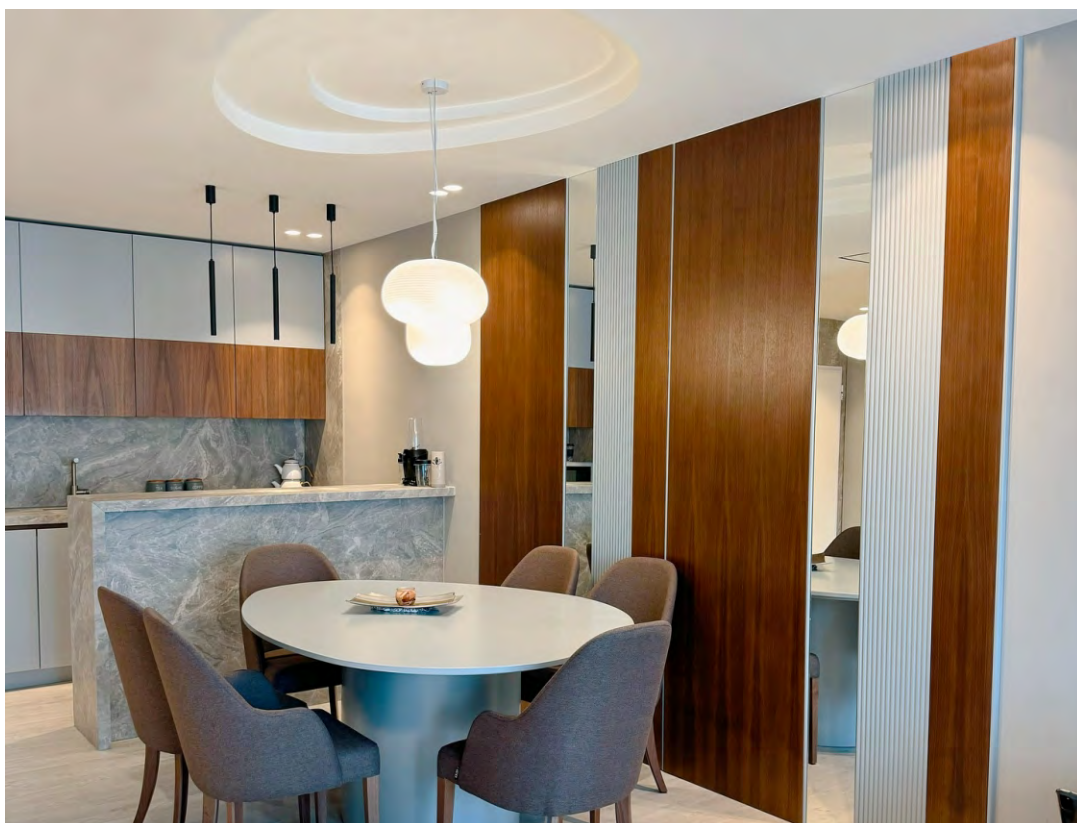

Die Wandverkleidung

Die Wandverkleidung ist im gleichen Stil wie die Küche gestaltet und sorgt für eine elegante Kontinuität im Raum. Wie die Küche selbst ist auch der Schrank mit einer natürlichen und warmen Textur versehen, die mit einer Oberfläche kombiniert wird, die das Ambiente optisch aufwertet. Diese Kombination der Elemente bietet Eleganz, Stil und Harmonie in jedem Detail.