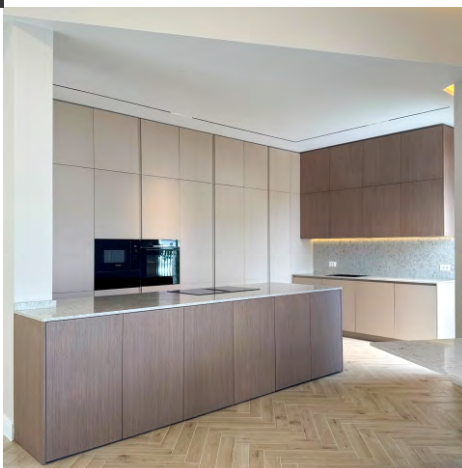

Küchen

09 / 19