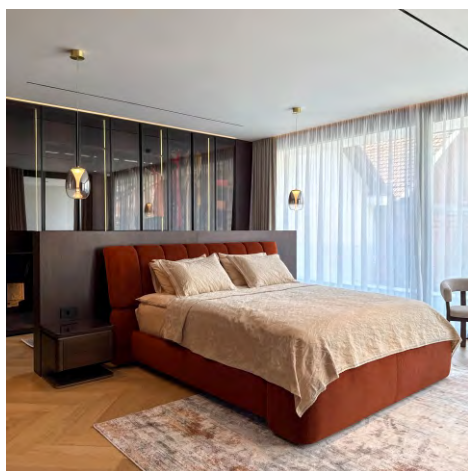

Schlafzimmer

21 / 31