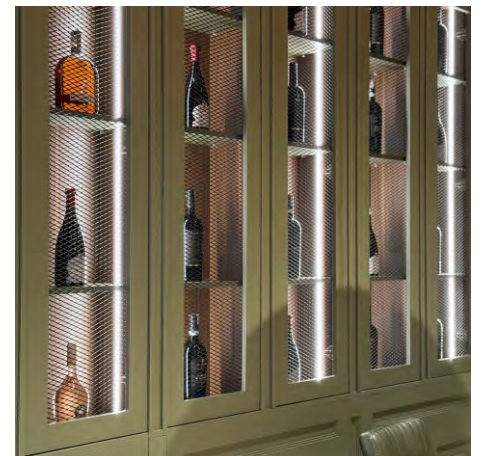

Details

*„Die Umgebung, die uns umgibt, Stil und
Funktion, die im Gedächtnis bleiben.“*

Innenarchitektur

Harmonie, Tradition und moderne Raffinesse

Es wurde von unserem Team mit Liebe zum Detail entworfen und umgesetzt. Der Teil der Wand, an dem die Fliesen angebracht sind, wurde mit besonderer Sorgfalt gestaltet, wodurch Eleganz und Funktionalität miteinander verbunden werden. Die Struktur der vertikalen und horizontalen Elemente schafft einen visuellen Rhythmus, der diese Wand nicht nur praktisch, sondern auch zu einem dekorativen Element der Umgebung macht. Die helle Farbe der Möbel harmoniert perfekt mit den warmen Farbtönen des Naturholzes, während die integrierten Einlegeböden die Konturen der Regale betonen und die ausgestellten Objekte perfekt zur Geltung bringen. Dieser Kontrast zwischen den klaren Linien und den eleganten Nuancen der Glaselemente schafft eine raffinierte Atmosphäre, in der sich Natürlichkeit und Eleganz zu einem einzigartigen visuellen Erlebnis verbinden. Das Ergebnis ist ein Raum, der zum Verweilen einlädt, die Harmonie zwischen modernem Design und sorgfältig ausgewählten Farben und Formen widerspiegelt.