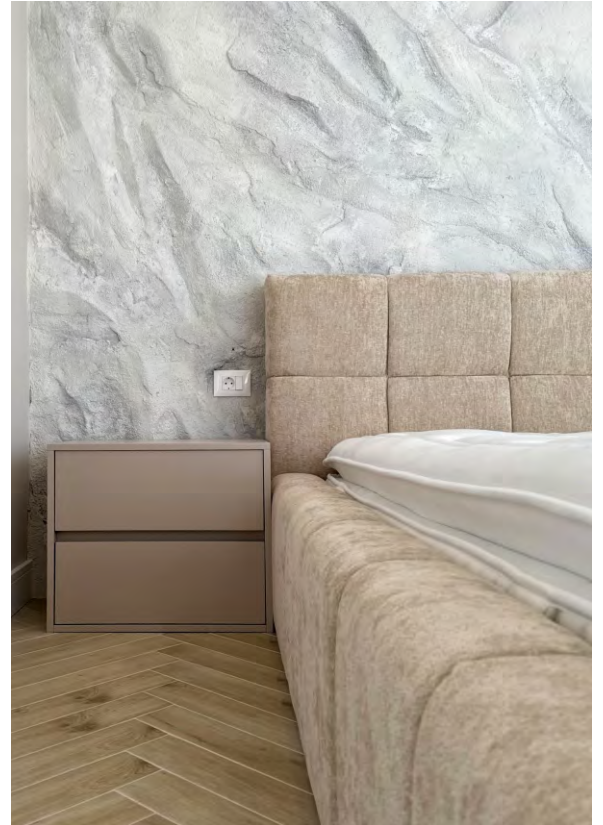

Zeitgenössischer Stil