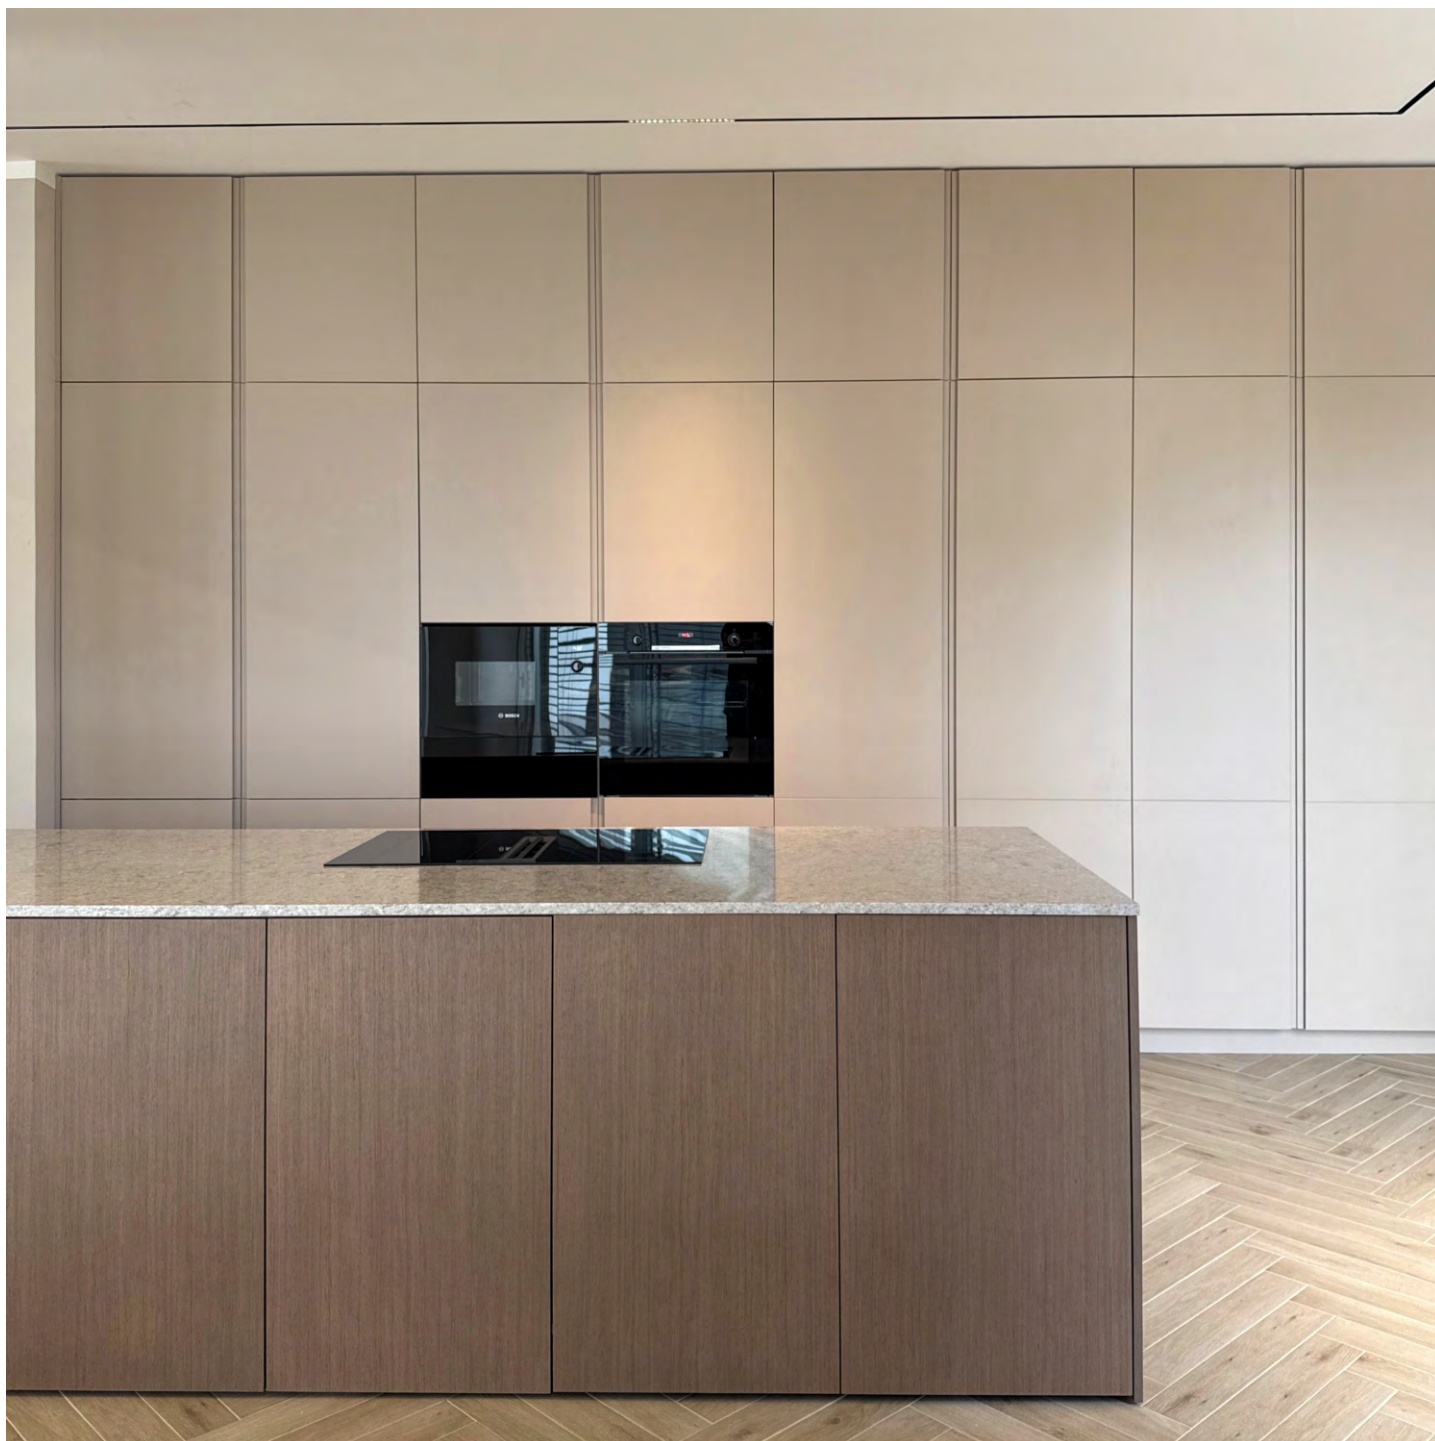

Dieses Küchenmodell wurde so entworfen, dass es die natürlichen Formen mit modernen Elementen verbindet und so ein modernes und funktionales Ambiente schafft. Die klaren Linien, die raffinierte Ausstattung und die hochwertigen Materialien vereinen sich zu einem zentralen Punkt im Haus, wo Ästhetik auf Komfort trifft.

Minimalistischer Stil

Harmonische Küchen

Die Küche fügt sich harmonisch in das zentrale Element der Umgebung ein und bietet viel Arbeitsfläche, maximalen Komfort und außergewöhnliche Funktionalität. Es wurde mit Blick auf die Integration von Energieeffizienz, praktischen Funktionen und Kochflächen entworfen, um jede Aktivität zu vereinfachen. Klare Linien, hochwertige Materialien und ein elegantes Design schaffen eine moderne und einladende Atmosphäre, in der das Kochen zu einem gemeinsamen Erlebnis wird und jeder gesellige Moment in der Küche zu einem besonderen Ereignis wird.

Perfektion in jedem Detail

Die hohen Schränke bieten viel Stauraum und sind dabei übersichtlich und leicht zugänglich. Die elektrischen Anschlüsse sind nahtlos in die Struktur der Küche integriert, wodurch die Ästhetik gewahrt bleibt und die Nutzung des Raums optimiert wird.