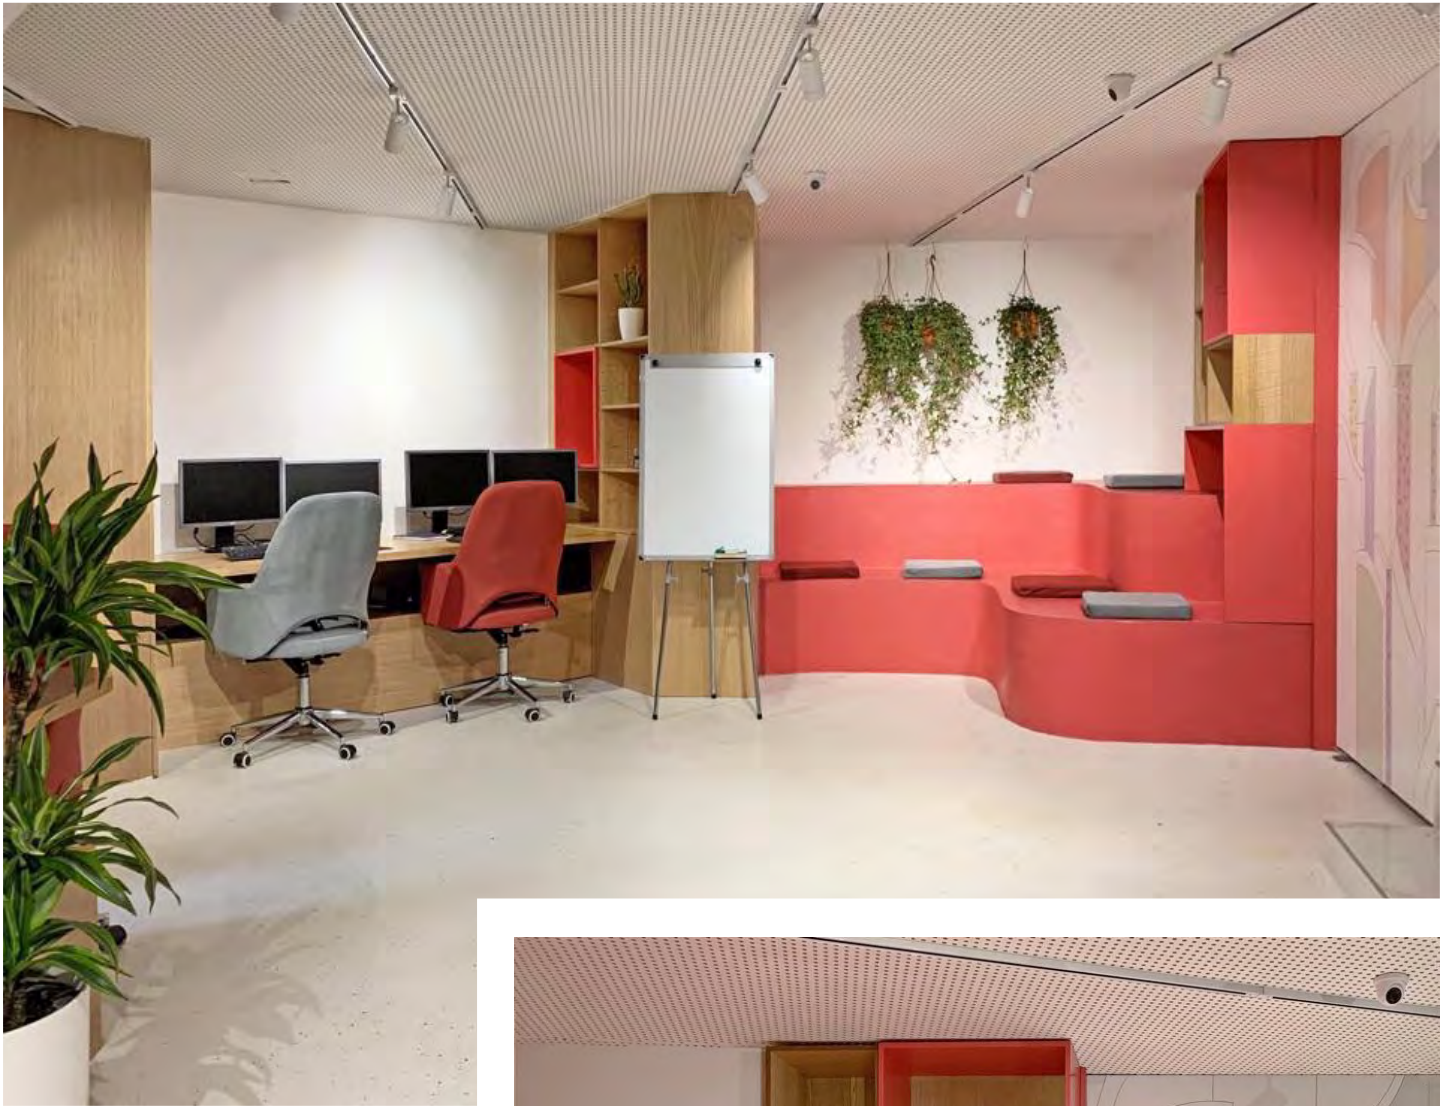

Das Design von Livit Design schafft eine dynamische und gemeinschaftliche Atmosphäre für die Arbeitsräume. Die harmonischen Farbtöne, kombiniert mit neutralen Elementen, sorgen für Energie und Frische und motivieren und fokussieren jeden Mitarbeiter während des Arbeitstages. Ergonomische Möbel und integrierte Regale bieten maximalen Komfort und Ordnung, während die durchdachte Einrichtung die schlichte, aber raffinierte Architektur unterstreicht. Eine Lösung, die Ästhetik und Funktionalität vereint und diesen Raum zum idealen Ort für Kreativität und Produktivität macht.