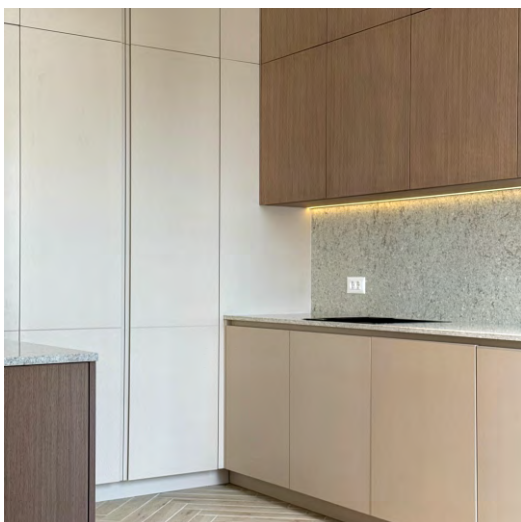

Minimalistischer Stil