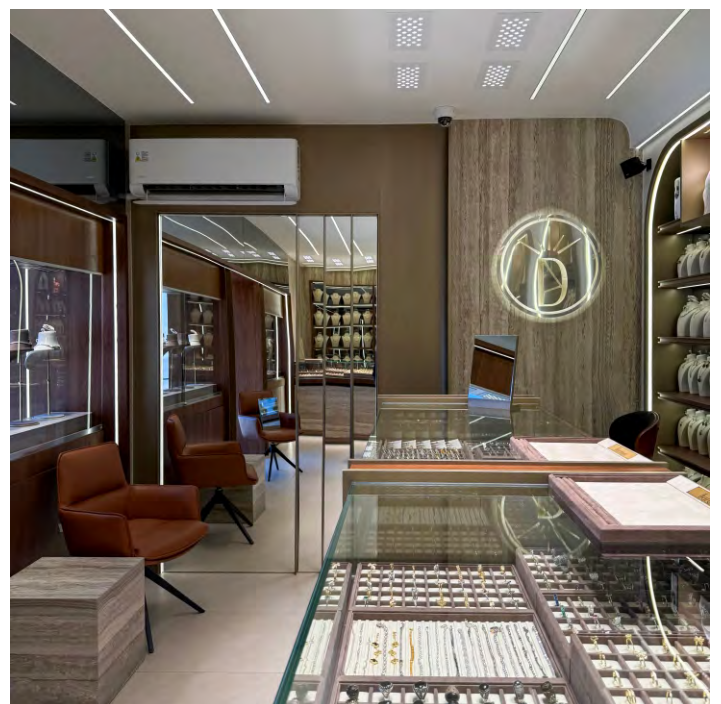

Atmosphäre, in der Luxusgüter glänzen

Jedes Element dieses Interieurs wurde mit Sorgfalt entworfen, um die Eleganz und Raffinesse der darin ausgestellten Schmuckstücke widerzuspiegeln. Die harmonische Kombination aus Naturstein, Travertin und massiven Holzmöbeln schafft eine warme, elegante und intime Atmosphäre. Neben der Ästhetik wurde auch die Funktionalität berücksichtigt – von den maßgeschneiderten Möbeln bis hin zur raffinierten Einrichtung dient jedes Detail dazu, die Schönheit und den Wert jedes ausgestellten Schmuckstücks hervorzuheben. Dieses Design bietet nicht nur ein einzigartiges visuelles Erlebnis, sondern vermittelt dem Kunden auch ein Gefühl von Komfort und Luxus in jedem Raum.