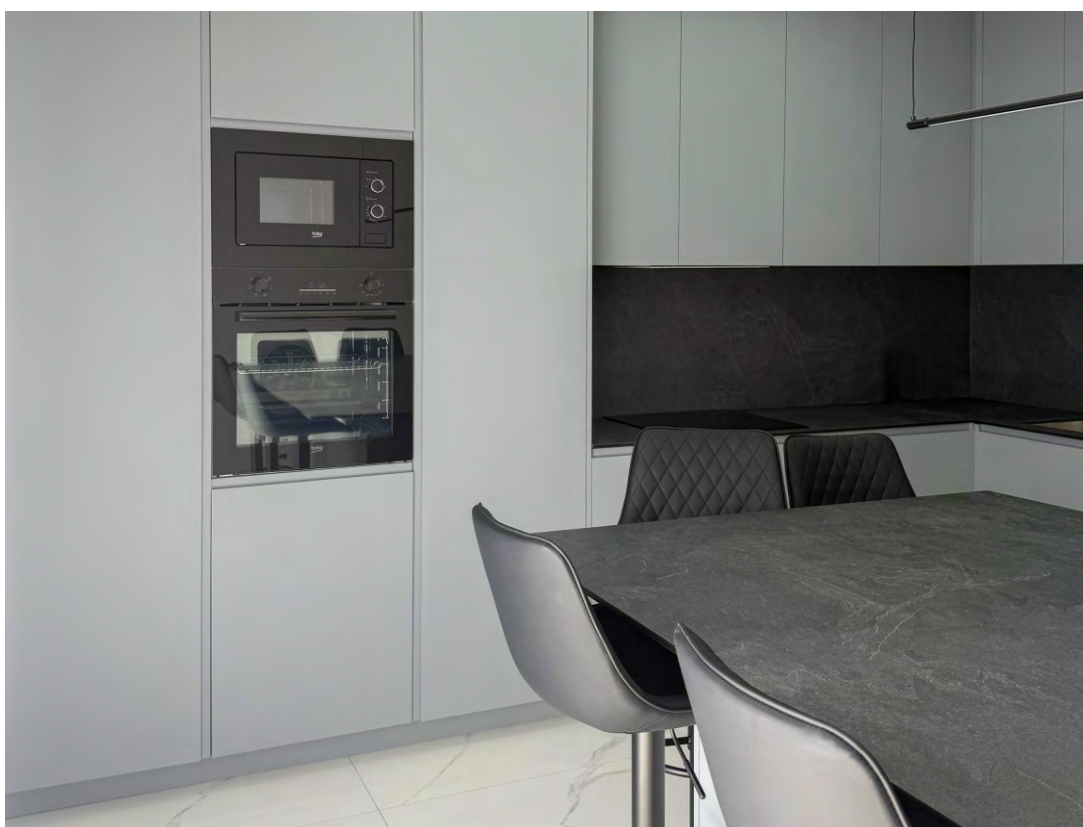

Minimalistischer Stil

Harmonische Küchen

Die Küche fügt sich harmonisch in das zentrale Element der Umgebung ein und bietet viel Arbeitsfläche, maximalen Komfort und außergewöhnliche Funktionalität. Es wurde mit Blick auf die Integration von Energieeffizienz, praktischen Funktionen und Kochflächen entworfen, um jede Aktivität zu vereinfachen. Klare Linien, hochwertige Materialien und ein elegantes Design schaffen eine moderne und einladende Atmosphäre, in der das Kochen zu einem gemeinsamen Erlebnis wird und jeder gesellige Moment in der Küche zu einem besonderen Ereignis wird.

Perfektion in jedem Detail

Die hohen Schränke bieten viel Stauraum und sind dabei übersichtlich und leicht zugänglich. Die elektrischen Anschlüsse sind nahtlos in die Struktur der Küche integriert, wodurch die Ästhetik gewahrt bleibt und die Nutzung des Raums optimiert wird.

Erste Eindrücke

Vom Kochen bis zum Backen – diese Küche ist so konzipiert, dass sie sich ganz natürlich in den gemeinsamen Lebensstil einfügt. Jedes Detail, von der Innen-ausstattung bis hin zu den Arbeitsflächen, wurde so gestaltet, dass es ein harmonisches und elegantes Erscheinungsbild vermittelt.