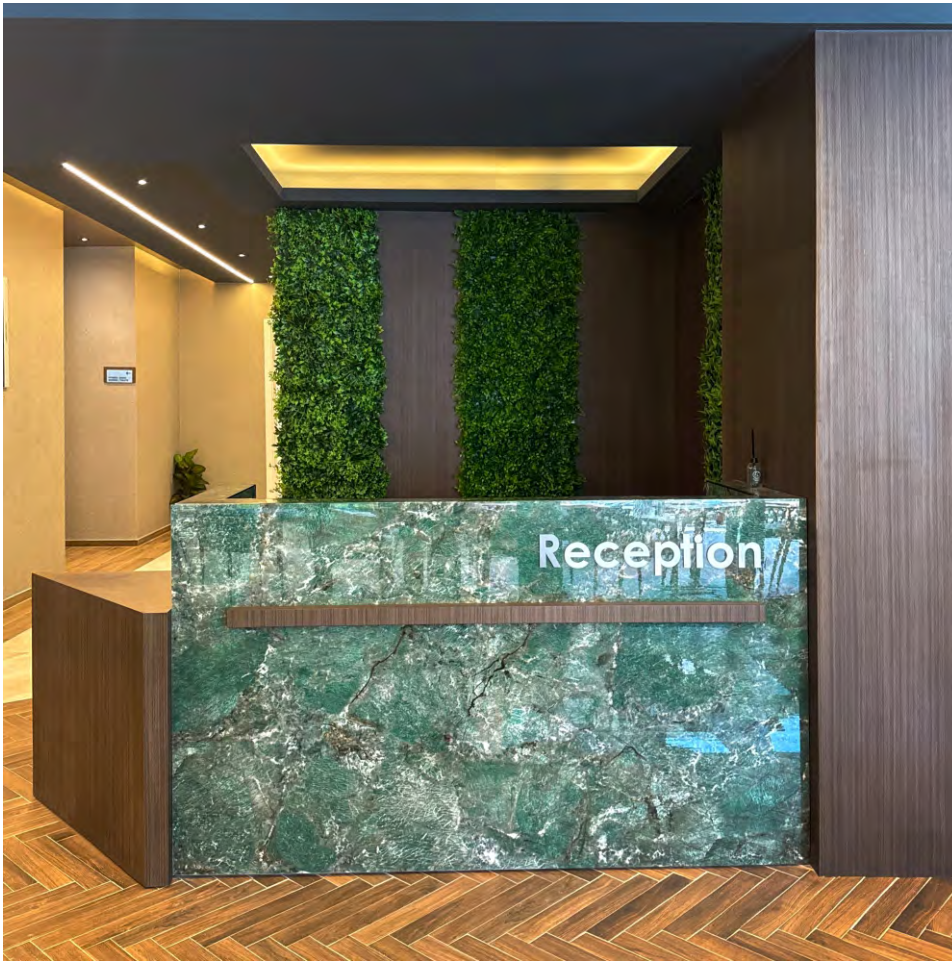

Die Idee entstand aus dem Wunsch heraus, Luxus und Natürlichkeit in einem öffentlichen Raum zu vereinen. Die ursprüngliche Idee entstand aus der Harmonie natürlicher und eleganter Materialien wie hellgrauem Marmor, Lisit-Holz und der weichen Textur von Baumwolle, die eine Atmosphäre von Ruhe und Bescheidenheit schaffen. Die Verwendung von Fischgrätenmustern und die geschickte Anordnung der einzelnen Elemente unterstreichen die Schönheit dieser Elemente und verleihen dem Raum einen organischen, aber gleichzeitig raffinierten Charakter. Mit diesem Konzept wurde eine Hotelrezeption geschaffen, die nicht nur visuell beeindruckt, sondern auch den Gästen ein angenehmes Gefühl vermittelt. Jedes Detail ist darauf ausgerichtet, Funktionalität und Ästhetik zu verbinden, wodurch der Empfangsbereich eine einzigartige Atmosphäre erhält, die Eleganz und Sorgfalt in Bezug auf Materialien und Komposition widerspiegelt.