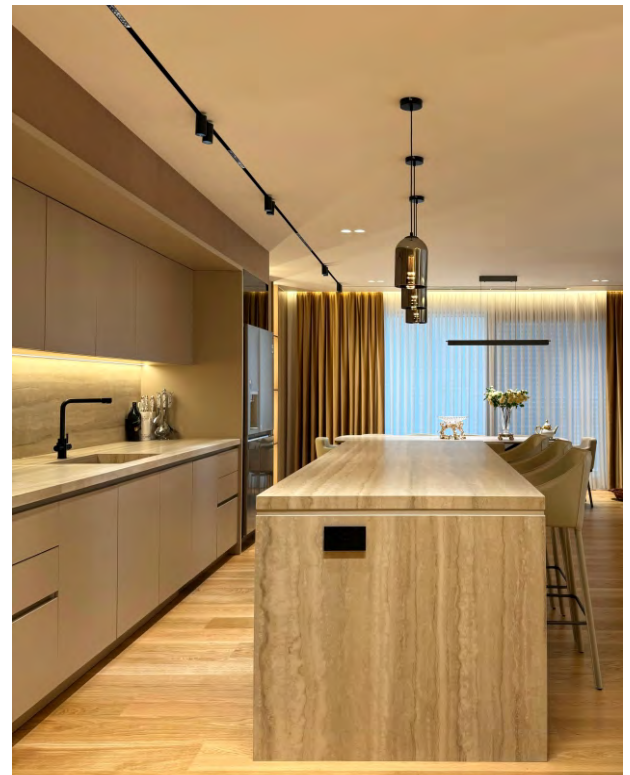

*„Wir schaffen Kunst, Design und
Funktionen die jedes Detail hervorheben
- das begeistert uns.“*

Küchen

Natürliche Eleganz in jedem Detail

Inspiriert von den Details der natürlichen Struktur des Holzes, der Neutralität der Farben und der Helligkeit, die sich harmonisch in den Räumen widerspiegelt. Aus diesen Elementen entsteht eine harmonische Verbindung zwischen Texturen, Formen und Farben, die eine ruhige und elegante Atmosphäre schafft. Jede visuelle Entscheidung ist darauf ausgerichtet, ein Gefühl der Ruhe und ästhetischen Ausgewogenheit zu vermitteln.

Dieses Küchenmodell wurde so entworfen, dass es die natürlichen Formen mit modernen Elementen verbindet und so ein modernes und funktionales Ambiente schafft. Die klaren Linien, die raffinierte Ausstattung und die hochwertigen Materialien vereinen sich zu einem zentralen Punkt im Haus, wo Ästhetik auf Komfort trifft.

Minimalistischer Stil

Harmonische Küchen

Die Küche fügt sich harmonisch in das zentrale Element der Umgebung ein und bietet viel Arbeitsfläche, maximalen Komfort und außergewöhnliche Funktionalität. Es wurde mit Blick auf die Integration von Energieeffizienz, praktischen Funktionen und Kochflächen entworfen, um jede Aktivität zu vereinfachen. Klare Linien, hochwertige Materialien und ein elegantes Design schaffen eine moderne und einladende Atmosphäre, in der das Kochen zu einem gemeinsamen Erlebnis wird und jeder gesellige Moment in der Küche zu einem besonderen Ereignis wird.